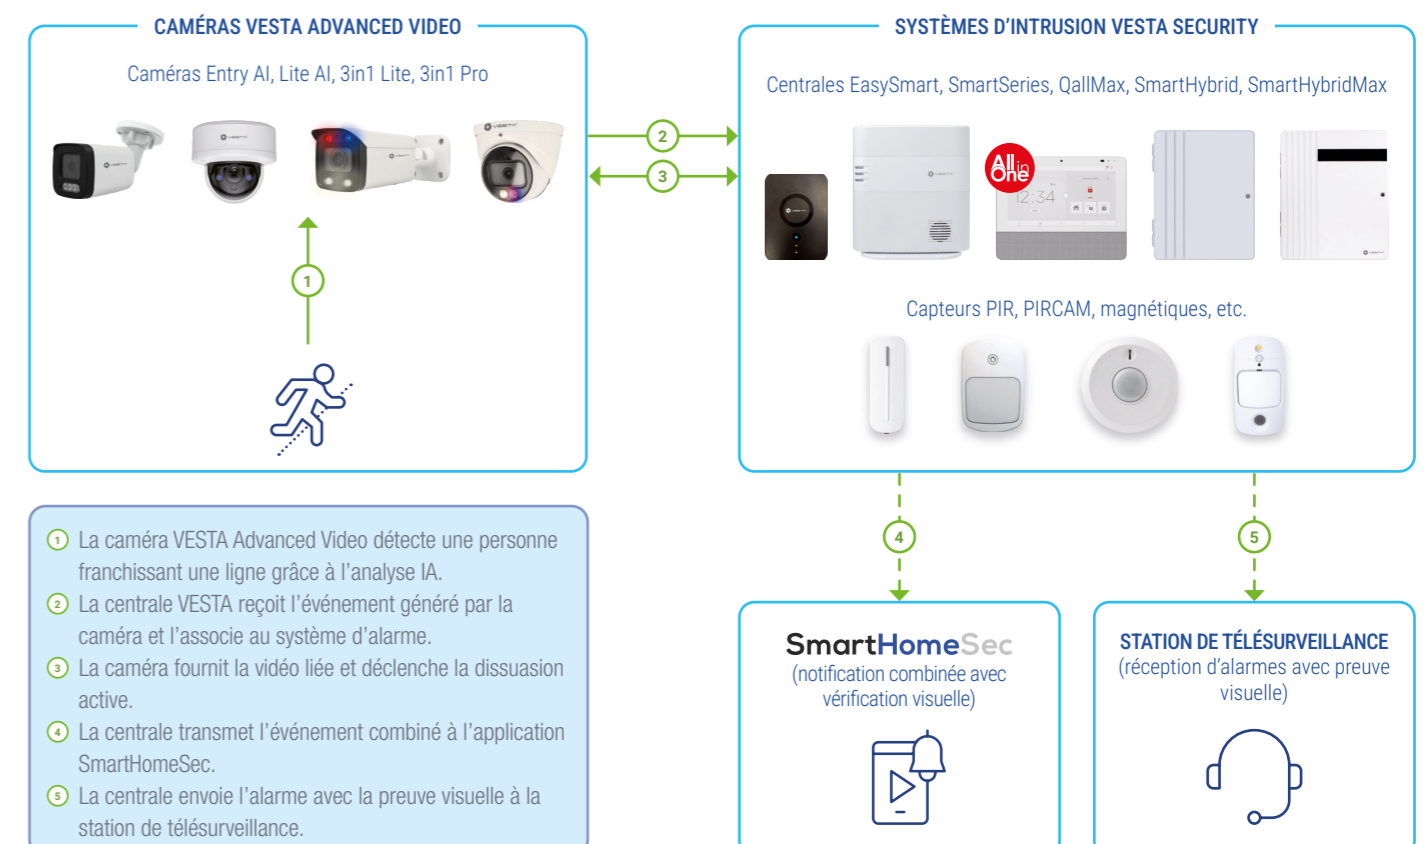

L'intégration intrusion + vidéo de VESTA s'adapte à différents scénarios, garantissant une protection plus efficace, avec vérification visuelle immédiate, dissuasion active et conformité réglementaire pour les projets critiques.

Cas d'application

Résidentiel premium

- Gestion de l'alarme et de la vidéo depuis une seule application
- Alarmes confirmées avec preuve visuelle
- Dissuasion active qui prévient avant de réagir

Commerce et bureaux

- Supervision des accès et des périmètres
- Caméras 3en1 avec voyants lumineux et audio dissuasif
- Preuve visuelle pour la station de télésurveillance et les responsables de la sécurité

Industrie et logistique

- Protection périmétrique avec analyses IA avancées
- Supervision centralisée via VSS
- Conformité à la NDAA pour les projets sensibles

Établissements éducatifs

- Contrôle des accès et des périmètres sensibles
- Notifications combinées intrusion + vidéo pour une réactivité maximale
- Dissuasion active protégeant élèves et personnel

Environnements de santé

- Intégration de caméras dans les zones critiques
- Vérification visuelle des événements en temps réel
- Réduction des fausses alarmes afin de ne pas perturber l'activité

Infrastructures critiques

- Conformité à la NDAA pour les environnements à haute exigence
- Gestion unifiée de plusieurs sites via VSS
- Preuve visuelle associée à chaque événement d'alarme

Architecture type